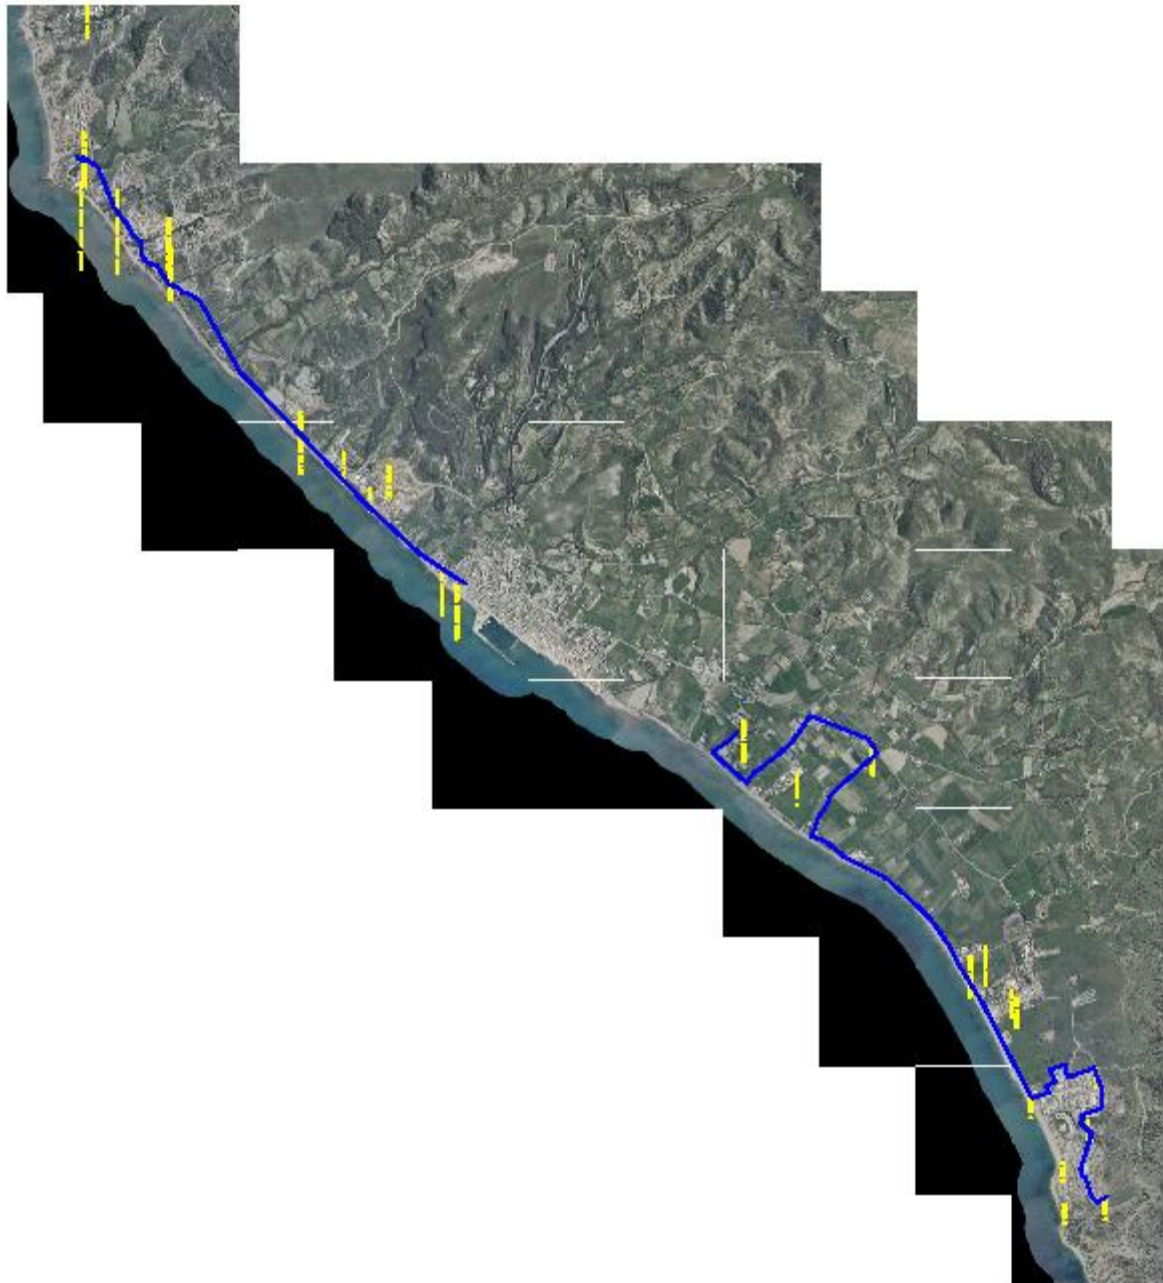

# **ΔΡΟΜΟΛΟΓΙΟ ΞΕΝΟΔΟΧΕΙΩΝ ΚΑΡΔΑΜΑΙΝΑΣ**

## **ΠΕΡΙΟΧΗ ΑΝΑΤΟΛΙΚΗΣ ΚΑΡΔΑΜΑΙΝΑΣ**

1. ASTERAS RESORT
2. SOVEREIGN BEACH
3. SUNNY VIEW
4. ΕΥΡΙΠΙΔΗΣ
5. SWEET ΚΑΛΗΜΕΡΑ
6. ΚΑΛΗΜΕΡΑ MARE
7. ΑΚΤΙ BEACH
8. ΑΚΤΙ PALACE
9. MITSIS (6 ΣΗΜΕΙΑ)

## **ΠΕΡΙΟΧΗ ΔΥΤΙΚΗΣ ΚΑΡΔΑΜΑΙΝΑΣ**

1. ISLAND RESORT MAYA
2. ARGIRI APARTMENTS
3. GRAND BLUE
4. ΜΙΚΡΙ ΠΟΛΙ (2 ΣΗΜΕΙΑ)
5. LANGAS AEGEAN VILLAGE
6. PORTO BELLO BEACH
7. PORTO BELLO ROYAL
8. ATLANTICA BEACH RESORT SUITES
9. ATLANTICA BEACH RESORT (LAKITIRA)
10. ATLANTICA BELVEDERE

## **ΠΡΟΣ ΚΕΦΑΛΟ**

1. ROBINSON CLUB